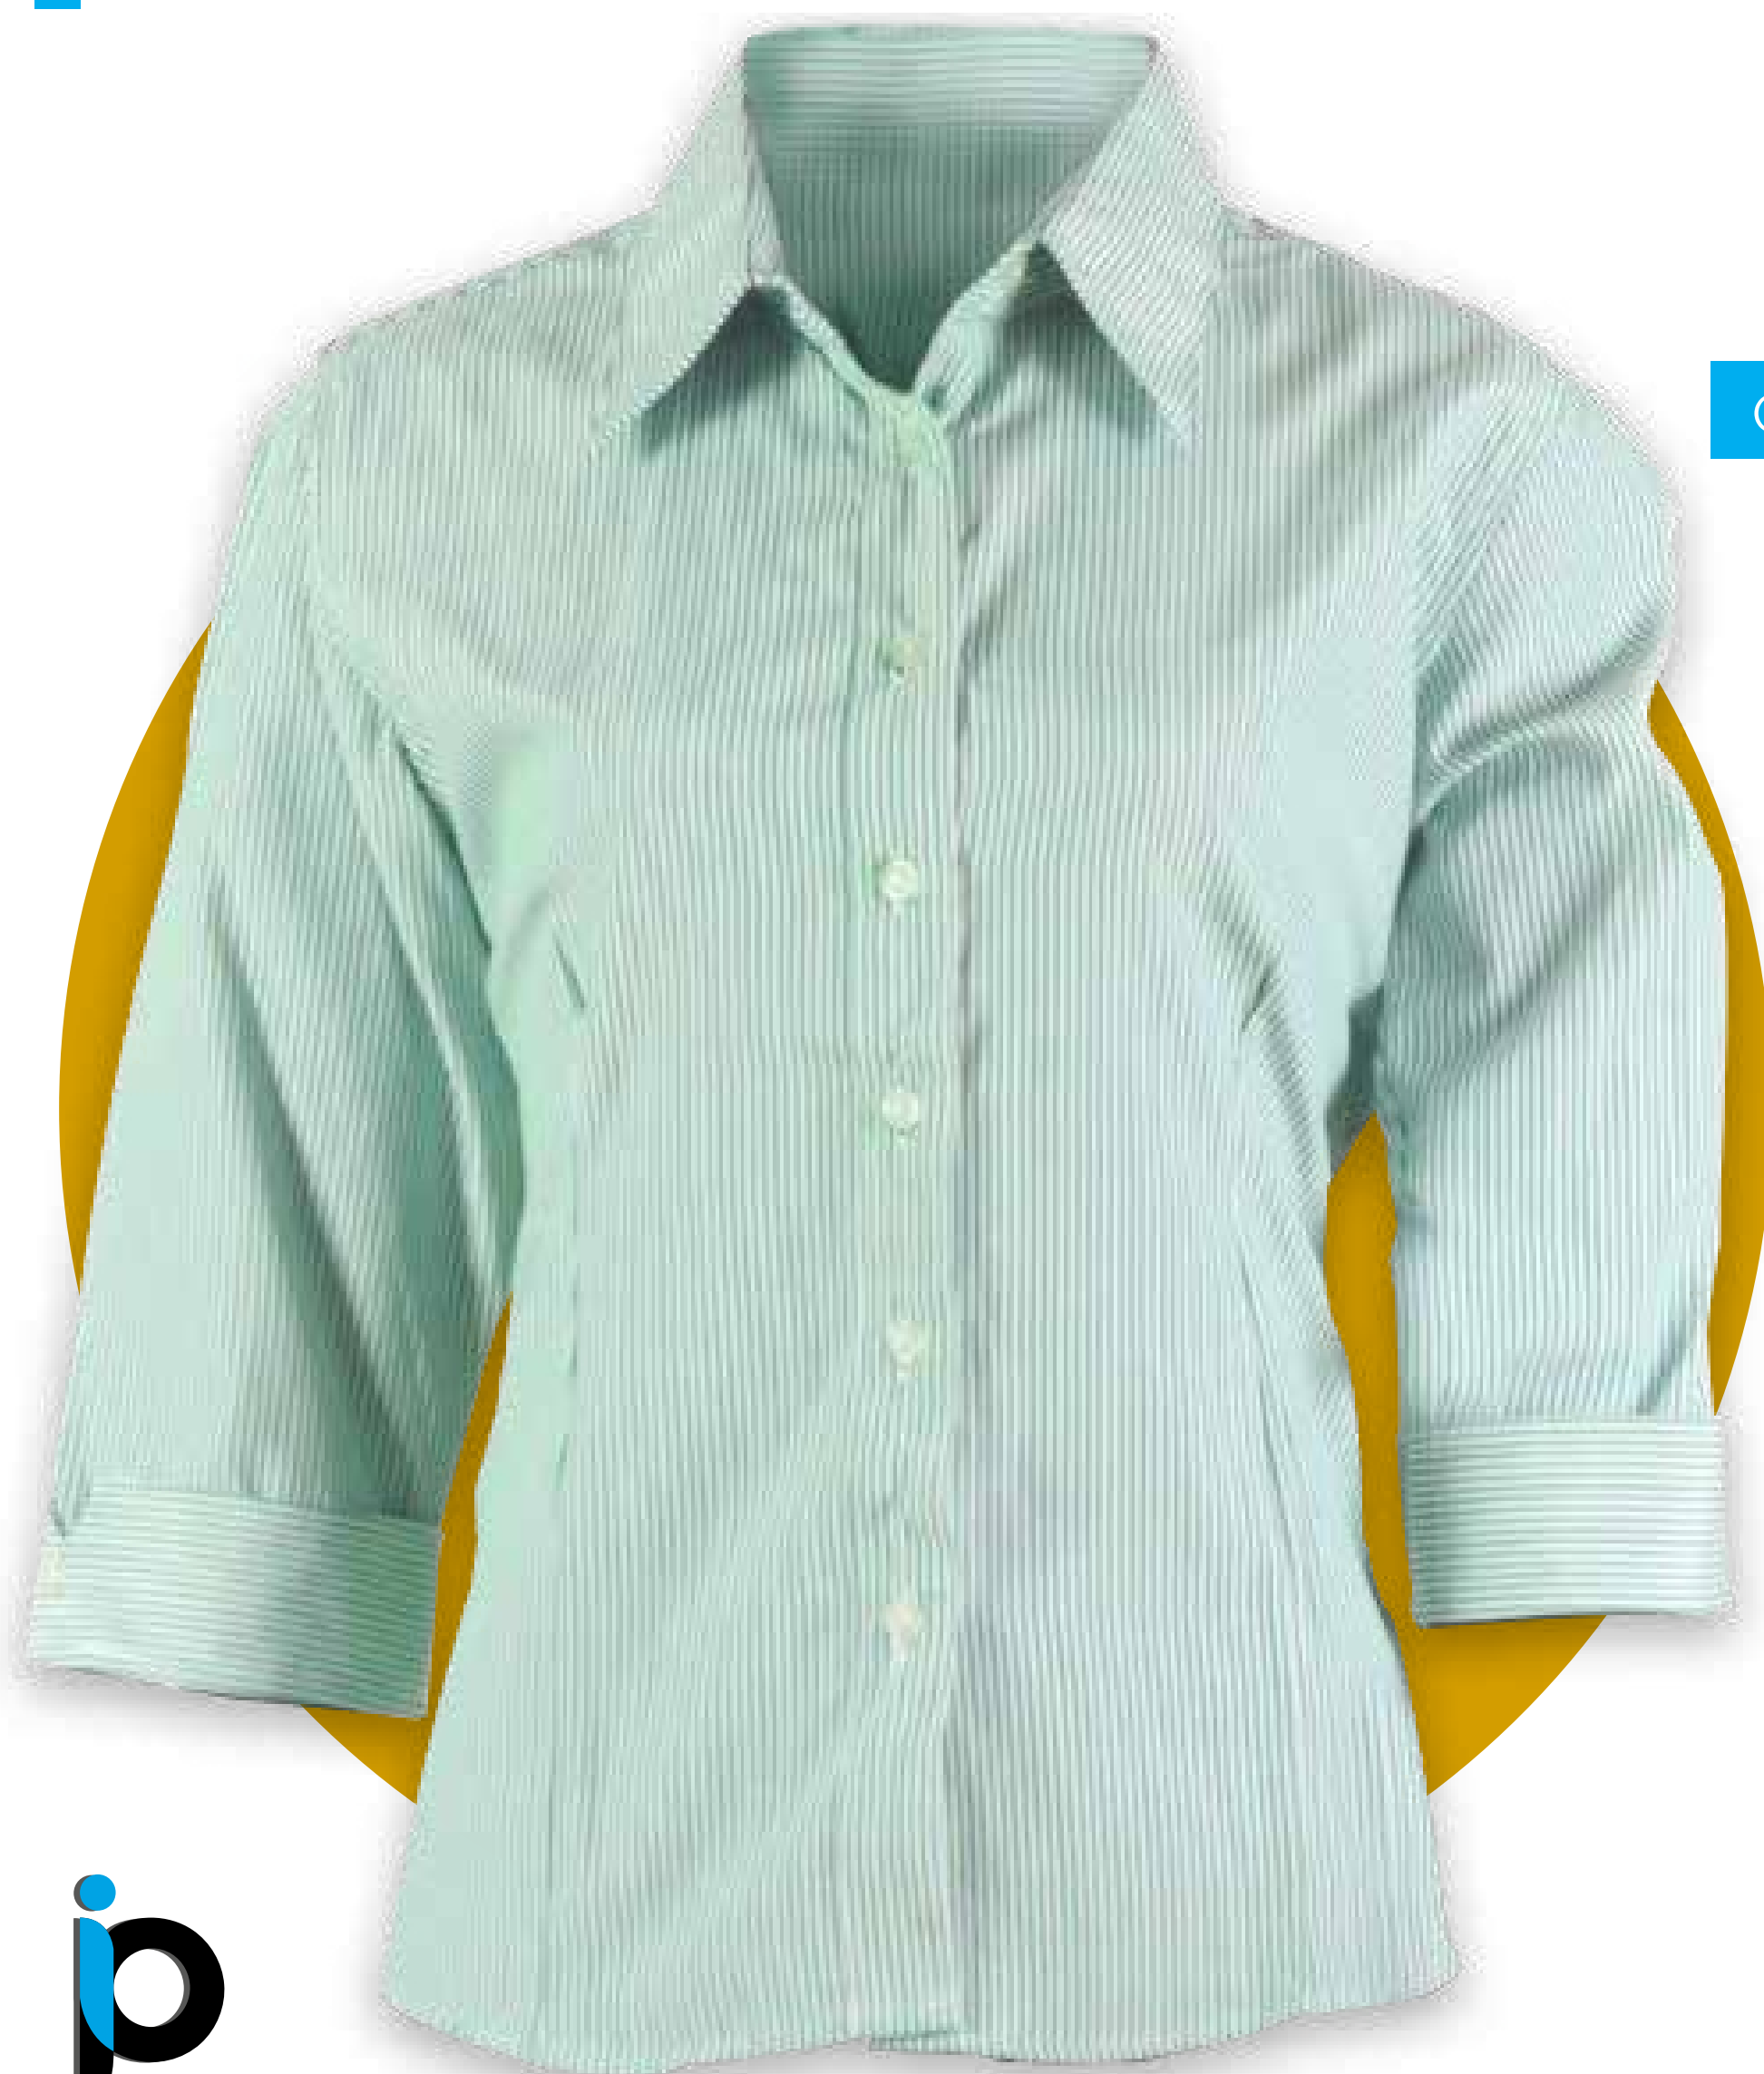

colores disponibles

CAMISAS

500 RAYAS Y 3/4 DAMAS Y CABALLEROS

colores disponibles

CAMISAS

1000 RAYAS PARA DAMA Y CABALLEROS

colores disponibles

SUETERES CUELLO REDONDO